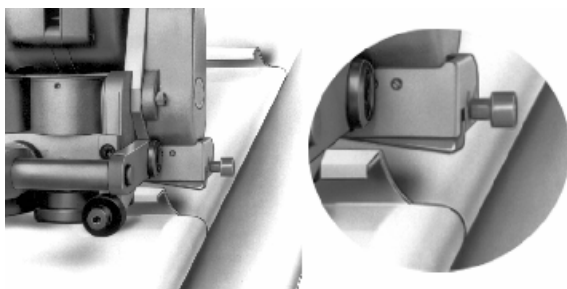

Dachfalzschließer elektrisch

Dachfalzschließer K9 inkl. Stahlkoffer 

K9 mit Funktionsschalter K9-DF

Variables Andruck-Spannsystem K9-ASS

Der patentierte Duo-Funktionsschalter K9-DF, stoppt die K9 automatisch am Ende des Falzes oder vor einer Wand.

Schneiderrollen K9-AR, unersetzlich für rationelle Demontage von alten oder durch Sturm zerstörten Scharen.
(Aufschneiden des Falzes mit einer Geschwindigkeit von 9m/min.).
Keine Beschädigung an der Unterkonstruktion

- zum Schließen des Doppelstehfalz
- Eisenblech, Aluminium, Zink und Kupfer bis 0,8 mm. V2A bis 0,5mm
- beschichtete und unbeschichtete Scharen werden ohne Beschädigung der Oberfläche geschlossen
- für Profilhöhen 25 mm – 60 mm
- Arbeitsgeschwindigkeit an Dach und Fassade: 9 m/min.
- weiche Übergänge bei Haften und selbst bei Querfalzüberlappungen durch den Einsatz der Tellerfedertechnik (die K9 passt sich an die Stärke der Falznaht an)
- variables Andruck-Spannsystem K9-ASS für optimalen Falzschluss (Standard bei allen Neugeräten)
- Tonnen- bzw. bombierte Dächer in beiden Falzsystemen werden ab einem Radius von 2 m geschlossen
- Einsetzbar mitten im Falz (nach Vorschließung)
- Aufschneiden von Dachfalzen (Dach- und Fassadensanierung) mittels Aufschneiderrollen K9-AR