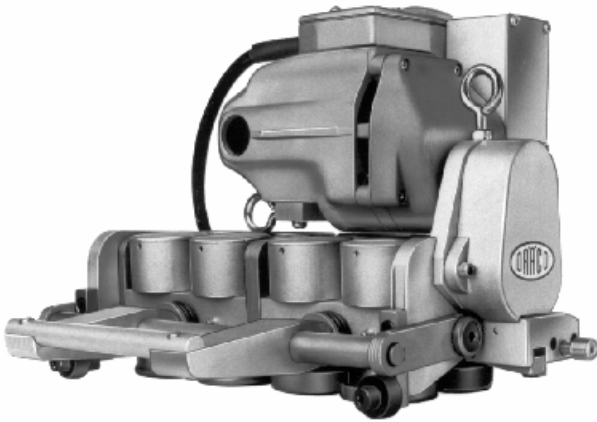

Dachfalzschließer elektrisch

Dachfalzschließer K9 inkl. Stahlkoffer 

K9 mit Funktionsschalter K9-DF

Variables Andruck-Spannsystem K9-ASS

Der patentierte Duo-Funktionsschalter K9-DF, stoppt die K9 automatisch am Ende des Falzes oder vor einer Wand.

Schneiderrollen K9-AR, unersetzlich für rationelle Demontage von alten oder durch Sturm zerstörten Scharen.
(Aufschneiden des Falzes mit einer Geschwindigkeit von 9m/min.).
Keine Beschädigung an der Unterkonstruktion

Art.bez.:	Art. Nr.:	230 V / 770 W	kg
K9	91560	für Doppelstehfalz	19
K9-WAD	91565	* Komplettversion	20

* inkl. Winkel+ Doppelstehfalzrollen, Aufschneiderrollen, variables Andruck-Spannsystem u. Duo-Funktionsschalter

- zum Schließen des Doppelstehfalz
- Eisenblech, Aluminium, Zink und Kupfer bis 0,8 mm. V2A bis 0,5mm
- beschichtete und unbeschichtete Scharen werden ohne Beschädigung der Oberfläche geschlossen
- für Profilhöhen 25 mm – 60 mm
- Arbeitsgeschwindigkeit an Dach und Fassade: 9 m/min.
- weiche Übergänge bei Haften und selbst bei Querfalzüberlappungen durch den Einsatz der Tellerfedertechnik (die K9 passt sich an die Stärke der Falznaht an)
- variables Andruck-Spannsystem K9-ASS für optimalen Falzschluss (Standard bei allen Neugeräten)
- Tonnen- bzw. bombierte Dächer in beiden Falzsystemen werden ab einem Radius von 2 m geschlossen
- Einsetzbar mitten im Falz (nach Vorschließung)
- Aufschneiden von Dachfalzen (Dach- und Fassadensanierung) mittels Aufschneiderrollen K9-AR