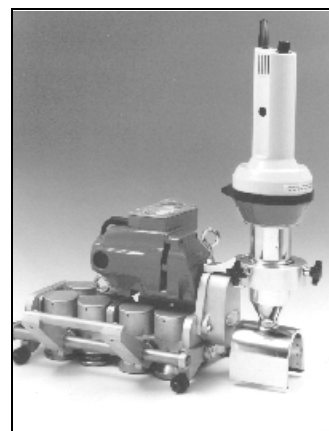

K9 mit Winterset K9-WS

Mit Hilfe dieses „Föhns“ ist es möglich auch bei niedrigen Temperaturen Zink und andere Materialien problemlos zu schließen.