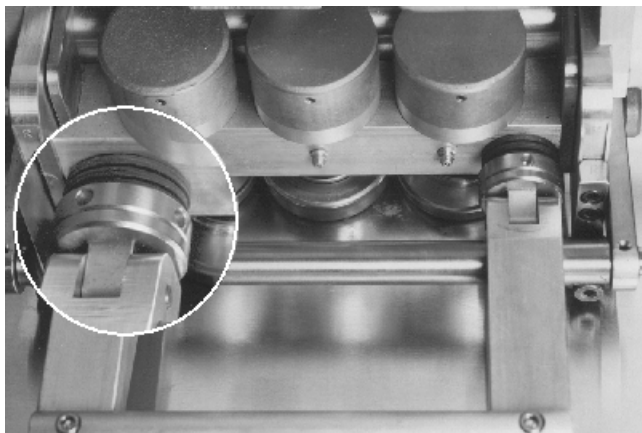

Dachfalzschließer elektrisch

Dachfalzschließer K9 inkl. Stahlkoffer 

K9 mit Funktionsschalter K9-DF

Variables Andruck-Spannsystem K9-ASS

Der patentierte Duo-Funktionsschalter K9-DF, stoppt die K9 automatisch am Ende des Falzes oder vor einer Wand.

Schneiderrollen K9-AR, unersetzlich für rationelle Demontage von alten oder durch Sturm zerstörten Scharen.
(Aufschneiden des Falzes mit einer Geschwindigkeit von 9m/min.).
Keine Beschädigung an der Unterkonstruktion

- zum Schließen des Doppelstehfalz
- Eisenblech, Aluminium, Zink und Kupfer bis 0,8 mm. V2A bis 0,5mm
- beschichtete und unbeschichtete Scharen werden ohne Beschädigung der Oberfläche geschlossen
- für Profilhöhen 25 mm – 60 mm
- Arbeitsgeschwindigkeit an Dach und Fassade: 9 m/min.
- weiche Übergänge bei Haften und selbst bei Querfalzüberlappungen durch den Einsatz der Tellerfedertechnik (die K9 passt sich an die Stärke der Falznaht an)
- variables Andruck-Spannsystem K9-ASS für optimalen Falzschluss (Standard bei allen Neugeräten)
- Tonnen- bzw. bombierte Dächer in beiden Falzsystemen werden ab einem Radius von 2 m geschlossen
- Einsetzbar mitten im Falz (nach Vorschließung)
- Aufschneiden von Dachfalzen (Dach- und Fassadensanierung) mittels Aufschneiderrollen K9-AR